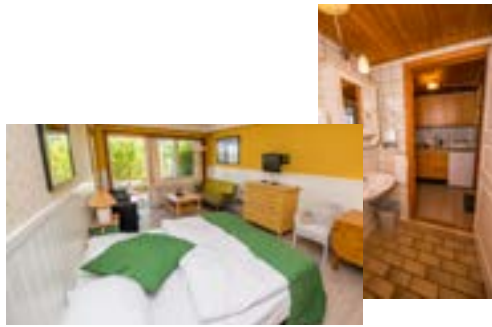

Wohnung 25

25 m² Wohnung - 2 + 2-3 Personen

- Kombiniertes Wohn- und Schlafzimmer
- Schlafsofa oder Dachboden
- Küchennische mit Kochplatten, Mini-Backofen, Kaffee- /Teezubehör, TV
- Badezimmer mit Toilette und Dusche
- Balkon oder Terrasse

	C	B	A
Preis/Tag/Kr	795,-	995,-	1095,-

C: 7.1. – 7.2, 18.2-4.4, 29.4-23.5, 1.9-4.10, 27.10-20.12

Wohnung 30

30 m² Wohnung - 2 + 2-3 Personen

- Kombiniertes Wohn- und Schlafzimmer
- Schlafsofa oder Dachboden
- Küchennische mit Kochplatten, Mini-Backofen, Kaffee- /Teezubehör, TV
- Badezimmer mit Toilette und Dusche
- Balkon oder Terrasse

	C	B	A
Preis/Tag/Kr	895,-	1095,-	1195,-

B: 1.1-6.1, 8.2-17.2, 5.4-28.4, 24.5-20.6, 12.08-31.8, 21.12-31.12

Wohnung 45

45 m² Wohnung - 2 + 4 Personen

- Schlafzimmer mit Doppelbett
- Kinderkabine mit Etagenbett
- Badezimmer mit Toilette und Dusche
- Wohnzimmer mit TV, Schlafsofa, offener Küche mit Herd, Backofen und Kaffeemaschine
- Apartments im Erdgeschoss haben eine Terrasse, im 1.Stock verfügen sie über einen Balkon im Süden und einen Balkonvorsprung im Norden

	C	B	A
Preis/Tag/Kr	1095,-	1195,-	1295,-

A: 21.6-11.08, alle Samstage mit 1 Übernachtung

Wohnung 70

70 m² Wohnung - 4 + 4 Personen

- Schlafzimmer mit Doppelbett
- Schlafzimmer mit Doppelbett und Etagenbett
- Wohnzimmer mit TV, Schlafsofa, offener Küche mit Herd, Backofen, Kühlschrank und Kaffeemaschine
- Badezimmer mit Toilette und separater Dusche und Badewanne
- Balkon nach Osten mit Gartenmöbeln